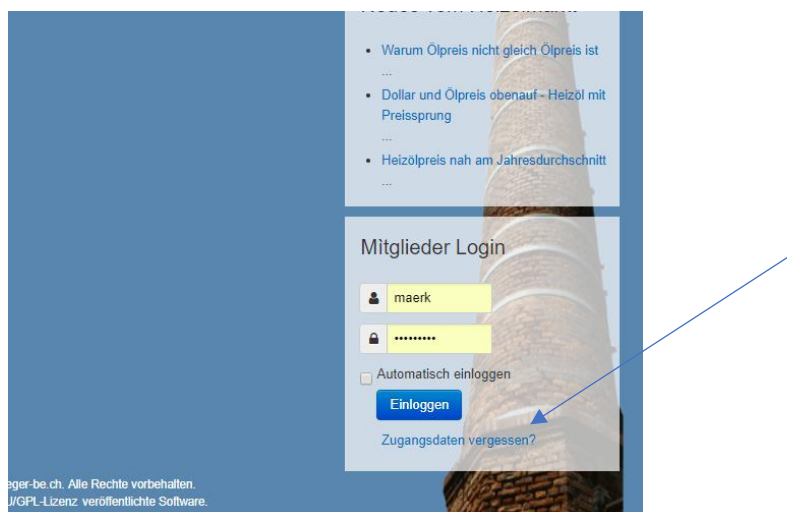

## Beschreibung neue Funktionen BKV Website

Da die PHP-Scriptsprache veraltet war, wurde ich gezwungen die Gemeinde- / Strassen und Namen suche neu zu programmieren. Bei dieser Neugestaltung habe ich noch einige sonstige Änderungen vorgenommen.

### Die wichtigsten Änderungen:

- Persönliches Login
- der eigene Eintrag könnt Ihr nun selber bearbeiten
- Lehrstellenliste
- Stellenbörse
- bei suche nach Gemeinde/Strasse könnt Ihr mit eurer Kreisnummer die euch zugeordneten Gemeinden und Strassen überprüfen. Achtung: Kreise die mit 0 beginnen ohne führende null eingeben. ( z.b. Kreisnummer 0201 = eingeben 201).

## Login

Alle Mitglieder die auf der BKV Site mit einer E-Mail Adresse registriert sind haben ein persönliches Login. Für die erstmalige Anmeldung auf die Schaltfläche «Zugangsdaten vergessen» drücken und den Anweisungen folgen.